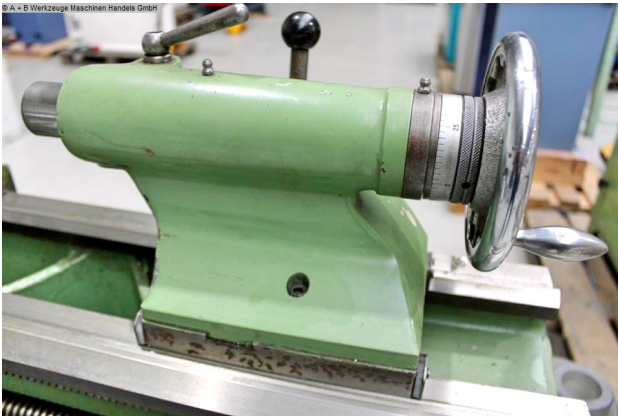

© A + B Werkzeuge Maschinen Handels GmbH