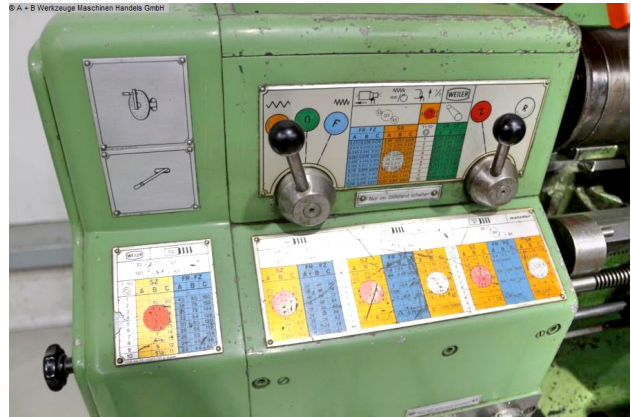

Rottweg 17 • D 48683 Ahaus
Tel. (0 25 61) 93 84-0
Fax (0 25 61) 93 84 36
Internet: www.ab-maschinen.de
E-Mail: info@ab-maschinen.de

Schweißtechnik
Lagereinrichtungen
Industriebedarf
Werkvertretungen
Gebrauchsmaschinen