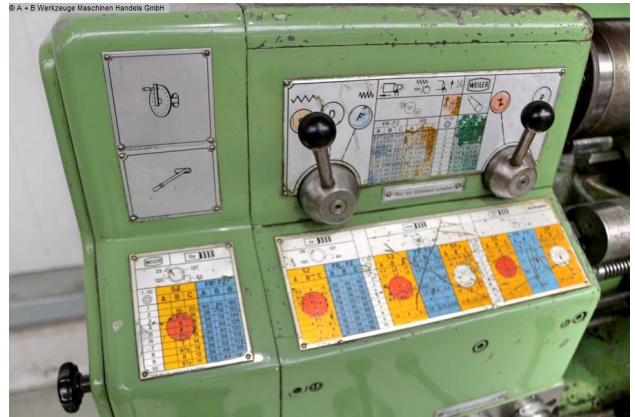

Rottweg 17 • D 48683 Ahaus
Tel. (0 25 61) 93 84-0
Fax (0 25 61) 93 84 36
Internet: www.ab-maschinen.de
E-Mail: info@ab-maschinen.de

Schweißtechnik
Lagereinrichtungen
Industriebedarf
Werkvertretungen
Gebrauchsmaschinen