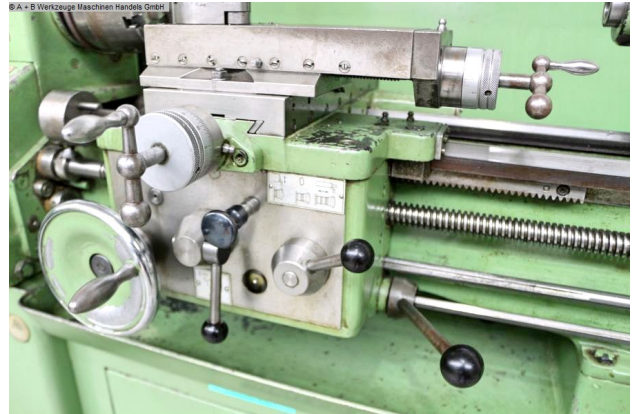

Rottweg 17 • D 48683 Ahaus
Tel. (0 25 61) 93 84-0
Fax (0 25 61) 93 84 36
Internet: www.ab-maschinen.de
E-Mail: info@ab-maschinen.de

Schweißtechnik
Lagereinrichtungen
Industriebedarf
Werkvertretungen
Gebrauchsmaschinen