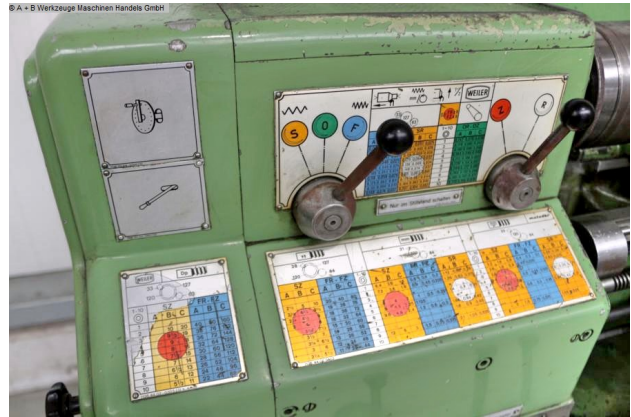

© A + B Werkzeuge Maschinen Handels GmbH

© A + B Werkzeuge Maschinen Handels GmbH