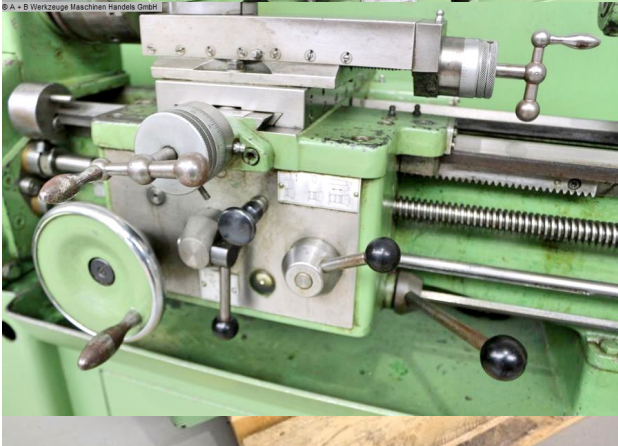

© A + B Werkzeuge Maschinen Handels GmbH

© A + B Werkzeuge Maschinen Handels GmbH