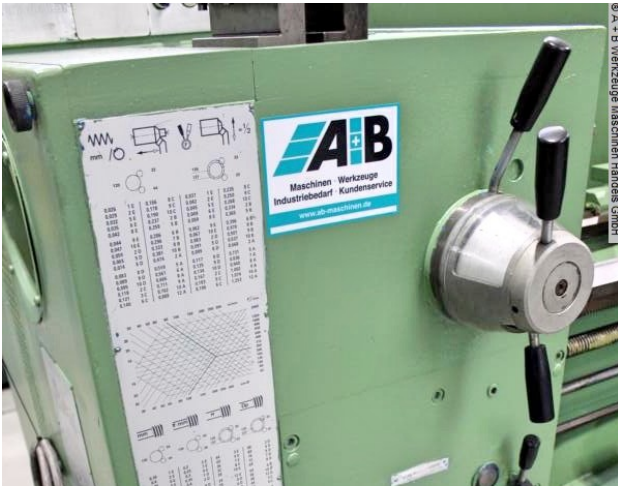

© A + B Werkzeuge Maschinen Handels GmbH