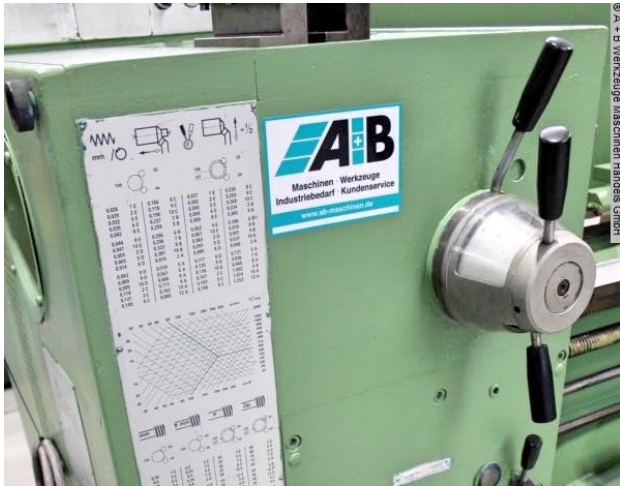

© A + B Werkzeuge Maschinen Handels GmbH