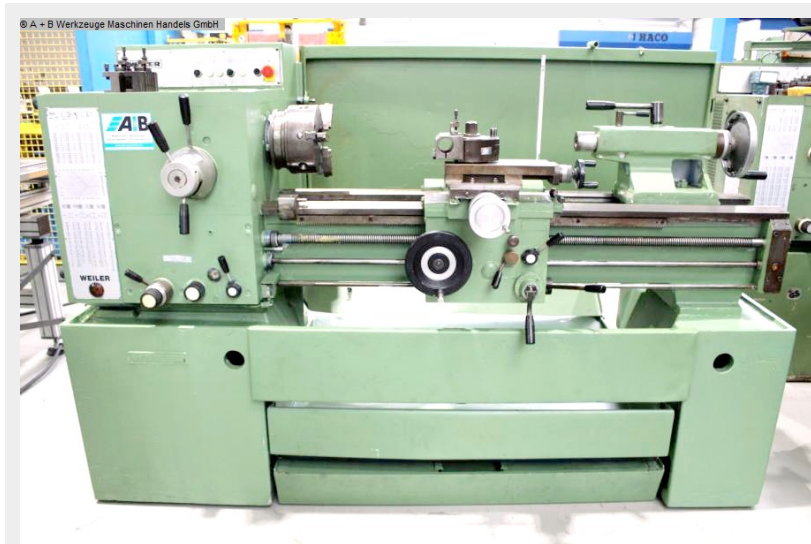

WEILER COMMODOR (1008-9207345)

Steuerungsart
konventionell

Maschinennr.
1008-9207345

Hersteller/Fabrikant
WEILER

Lagerort
Ahaus

Drehmaschine mit präzisionsgeschliffenem und induktionsgehärtetem Bett.
Sehr geeignet z.B. zum Einsatz in Werk- und Lehrstätten.

Ausstattung:

- robuste Leit- und Zugspindeldrehmaschine
- FORKARDT 3Backen-Futter Ø 200 mm, mit Futterschlüssel
- MULTIFIX Stahlhalter - Größe B - mit 3x Einsätzen
- verschiebbarer Reitstock, inklusive Schnellspannbohrfutter
- Späneschutz Rückwand
- NOT Aus Taster vorne
- einstellbarer Bettanschlag
- Kühlmittleinrichtung inklusive Kühlmittelwanne
- Bedienungsanleitung (PDF)

* Maschinenlink :

<http://mhp.logotech.de/hpm/v7/Datenblatt/datenblatt.php?machineno=1008-9207345>

* Maschinenvideo :

<https://www.youtube.com/watch?v=zCGu4i6V5dM>

Technische Angaben

Drehlänge:	1000 mm
Drehdurchmesser über Bett:	380 mm
Drehdurchmesser über Support:	190 mm
Spindeldrehzahl:	25 - 2000 U/min.
Drehzahlen:	18 Stk.
Spindelbohrung:	Ø 56,0 mm
Reitstock-Pinolenaufnahme MK:	DIN 228 / MK 4
Pinolenhub:	150 mm
Bettbreite:	310 mm
Spindelaufnahme:	DIN 55027 / 6
Vorschübe - längs:	0,022 - 0,8 mm/U
Vorschübe - plan:	0,011 - 0,4 mm/U
Gewinde:	M 0,3 - 10,0 mm
Betriebsspannung:	380 V
Gesamtleistungsbedarf:	7,5 kW
Maschinengewicht ca.:	1600 kg