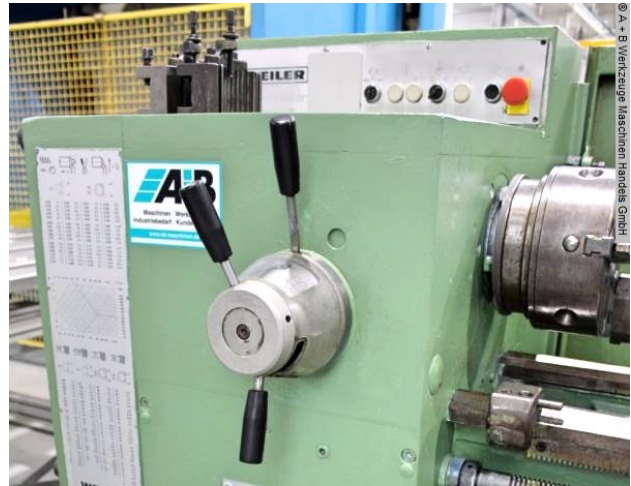

© A + B Werkzeuge Maschinen Handels GmbH