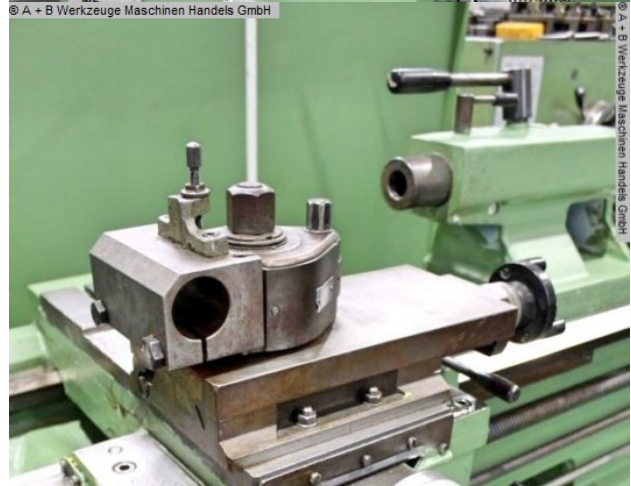

© A + B Werkzeuge Maschinen Handels GmbH