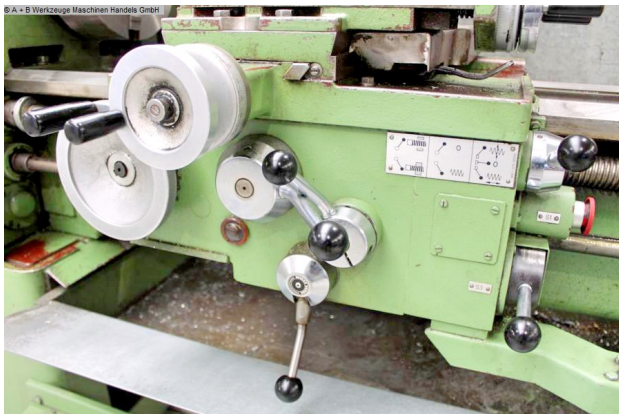

© A + B Werkzeuge Maschinen Handels GmbH