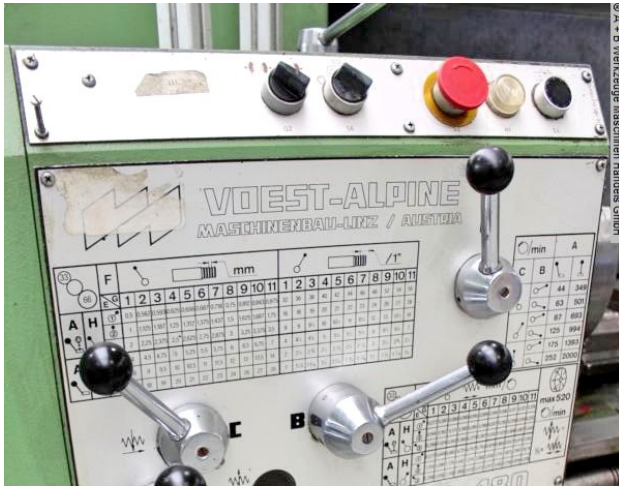

© A + B Werkzeuge Maschinen Handels GmbH