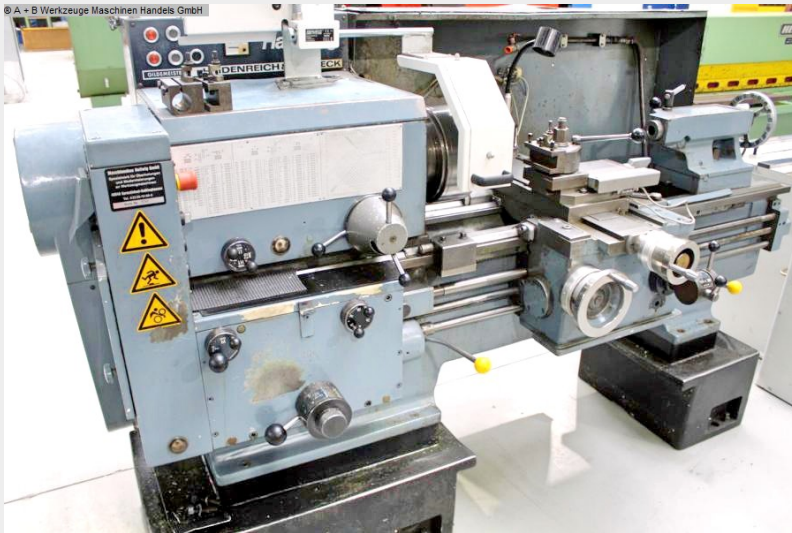

## VDF HEIDENREICH & HARBECK HAMBURG 430 (1008-9207336)

**Steuerungsart**  
konventionell

**Baujahr**  
1975

**Maschinennr.**  
1008-9207336

**Hersteller/Fabrikant**  
VDF HEIDENREICH & HARBECK

**Lagerort**  
Ahaus

\*\* aus einer Instandhaltungswerkstatt - guter Zustand (!!)

\*\* Maschine wurde jährlich geprüft

Ausstattung:

- schwere - robuste Leit-/Zugspindelmaschine
- 3-Backenfutter Ø 250 mm
- "RSF Elektronik" Digitalanzeige - Typ Z735
- MULTIFIX Stahlhalter, mit 3x Einsätzen
- "FINN SAFETY" Futterschutz - Typ SPS 400
- verschiebbarer Reitstock
- Maschinenleuchte
- 1x Futterschlüssel
- Spänerückwand
- verschiebbarer Bettanschlag
- Kühlmittleinrichtung, mit Auffangwanne

## Technische Angaben

Drehlänge:	1000 mm
Drehdurchmesser über Bett:	430 mm
Drehdurchmesser über Support:	235 mm
Spindeldrehzahlen:	11.2 - 2000 U/min
Spindelbohrung:	56,0 mm
Morsekegel:	4 MK
Pinolenhub:	135 mm
Bettbreite:	333 mm
Spindelaufnahme:	DIN 55022 Gr. 6
Gesamtleistungsbedarf:	7,75 kW
Maschinengewicht ca.:	1950 kg.
Raumbedarf ca.:	2700 x 1200 x 1600 mm