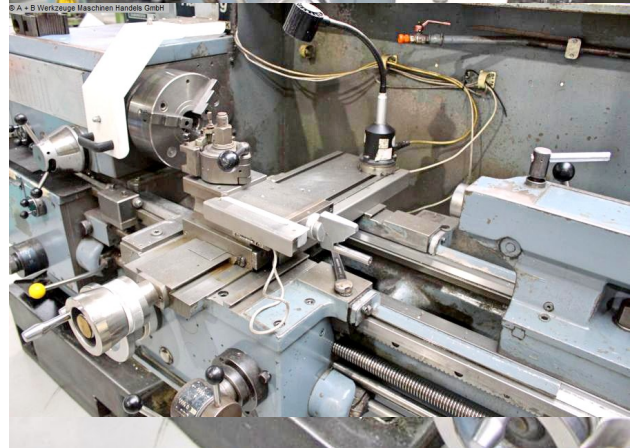

© A + B Werkzeuge Maschinen Handels GmbH