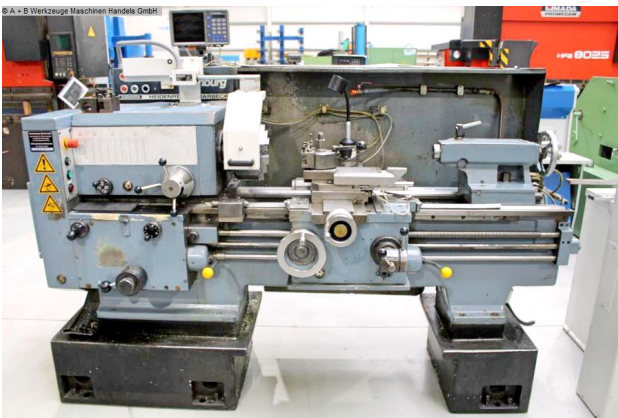

Technische Angaben

Drehlänge:	1000 mm
Drehdurchmesser über Bett:	430 mm
Drehdurchmesser über Support:	235 mm
Spindeldrehzahlen:	11.2 - 2000 U/min
Spindelbohrung:	56,0 mm
Morsekegel:	4 MK
Pinolenhub:	135 mm
Bettbreite:	333 mm
Spindelaufnahme:	DIN 55022 Gr. 6
Gesamtleistungsbedarf:	7,75 kW
Maschinengewicht ca.:	1950 kg.
Raumbedarf ca.:	2700 x 1200 x 1600 mm

Maschinenbilder