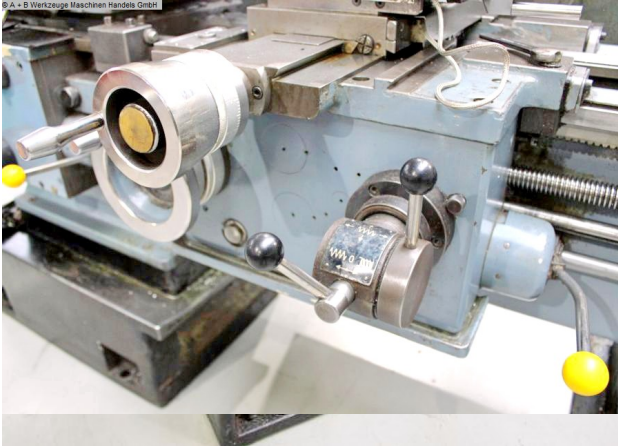

© A + B Werkzeuge Maschinen Handels GmbH