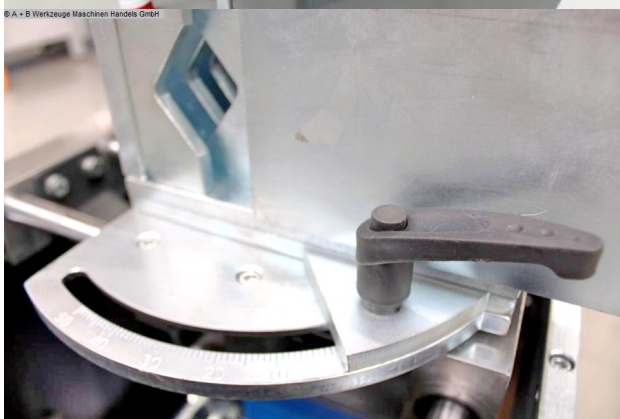

Technische Angaben

Rohrdurchmesser:	16.0 - 90.0 mm
Bandbreite:	100 mm
Bandlänge:	1250 mm
Schleifbandabmessung:	100 x 1250 mm
Gesamtleistungsbedarf:	2.2 kW
Maschinengewicht ca.:	180 kg.
Abmessung L-B-H:	1200 x 600 x 1150 mm

Maschinenbilder