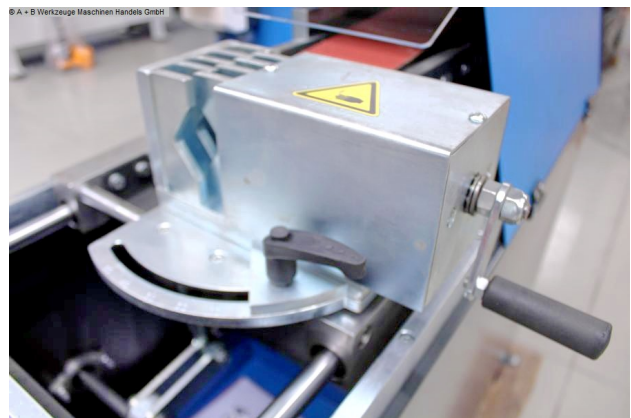

Technische Angaben

Rohrdurchmesser:	16.0 - 90.0 mm
Bandbreite:	100 mm
Bandlänge:	1250 mm
Schleifbandabmessung:	100 x 1250 mm
Gesamtleistungsbedarf:	2.2 kW
Maschinengewicht ca.:	180 kg.
Abmessung L-B-H:	1200 x 600 x 1150 mm

Maschinenbilder