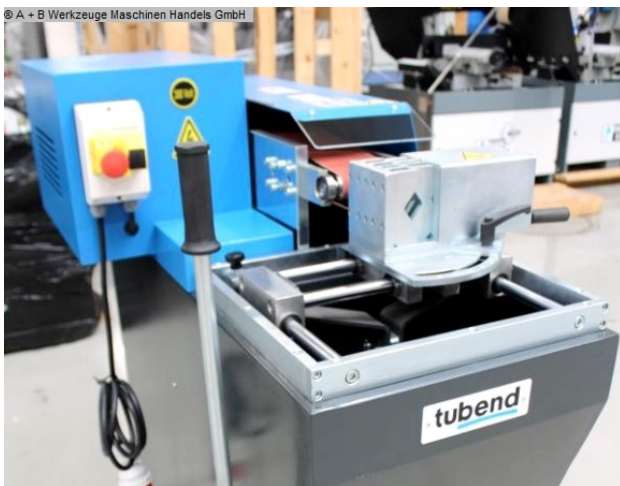

Technische Angaben

Rohrdurchmesser:	16.0 - 90.0 mm
Bandbreite:	100 mm
Bandlänge:	1250 mm
Schleifbandabmessung:	100 x 1250 mm
Gesamtleistungsbedarf:	2.2 kW
Maschinengewicht ca.:	180 kg.
Abmessung L-B-H:	1200 x 600 x 1150 mm

Maschinenbilder