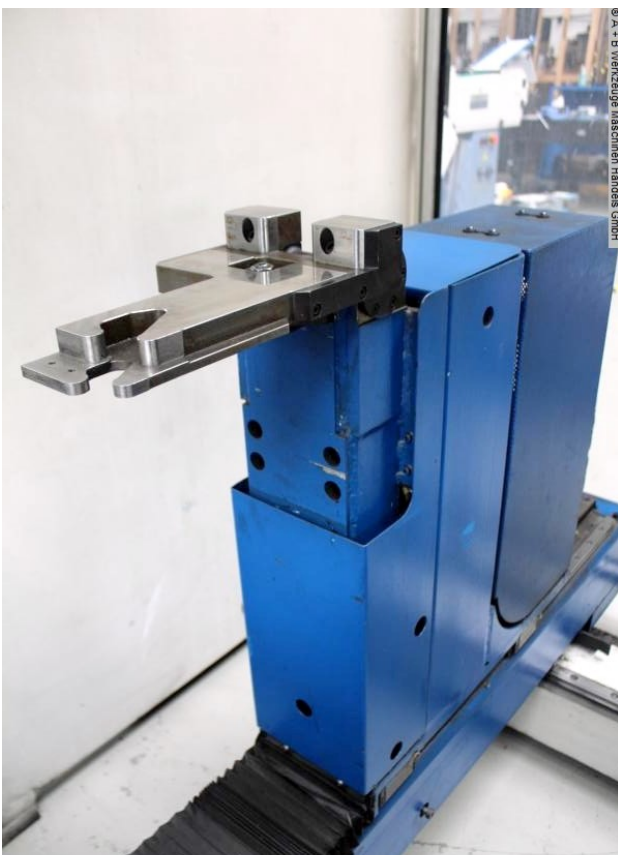

Rottweg 17 • D 48683 Ahaus
Tel. (0 25 61) 93 84-0
Fax (0 25 61) 93 84 36
Internet: www.ab-maschinen.de
E-Mail: info@ab-maschinen.de

Schweißtechnik
Lagereinrichtungen
Industriebedarf
Werkvertretungen
Gebrauchtmaschinen