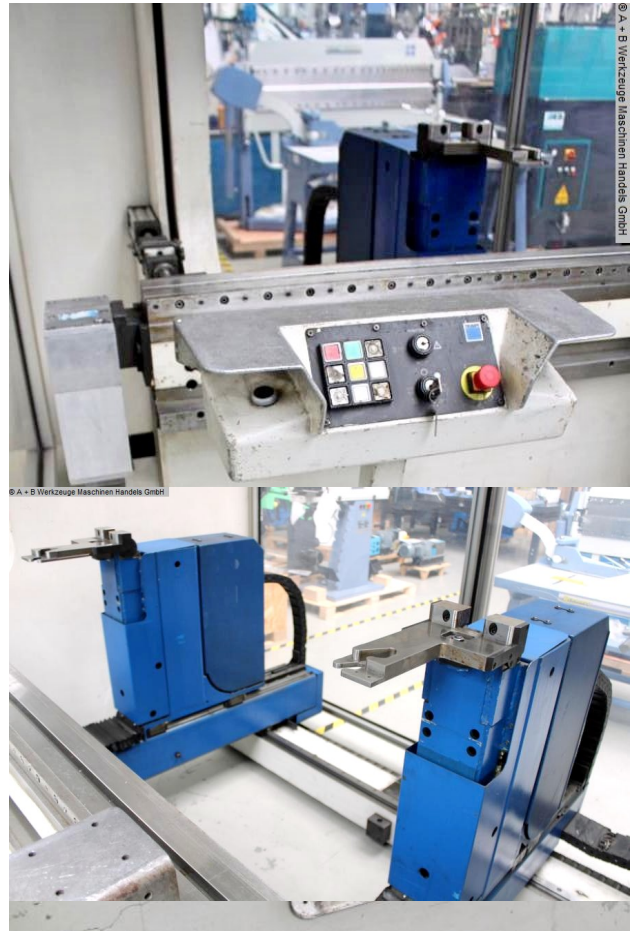

Rottweg 17 • D 48683 Ahaus
Tel. (0 25 61) 93 84-0
Fax (0 25 61) 93 84 36
Internet: www.ab-maschinen.de
E-Mail: info@ab-maschinen.de

Schweißtechnik
Lagereinrichtungen
Industriebedarf
Werkvertretungen
Gebrauchtmaschinen