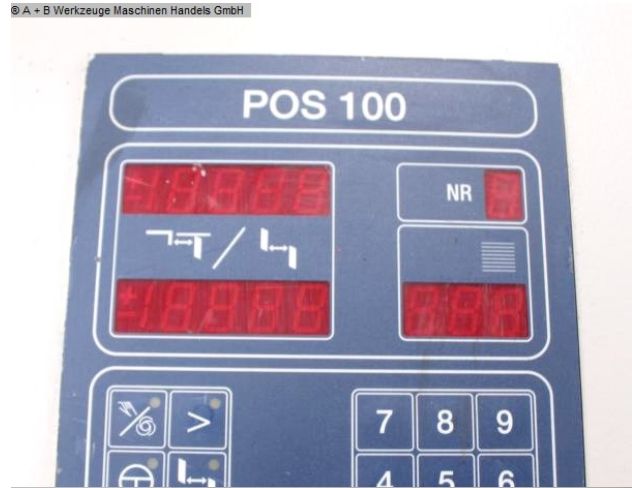

© A + B Werkzeuge Maschinen Handels GmbH