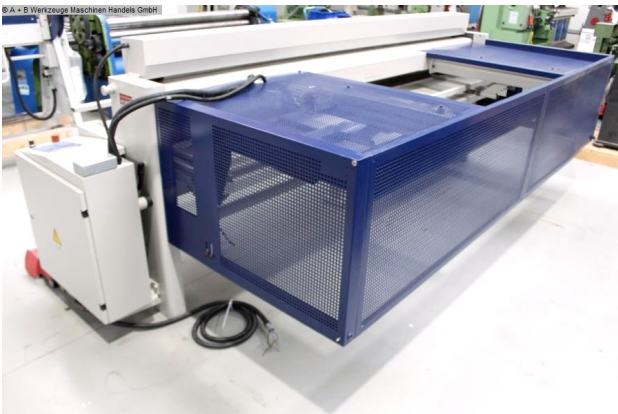

© A + B Werkzeuge Maschinen Handels GmbH