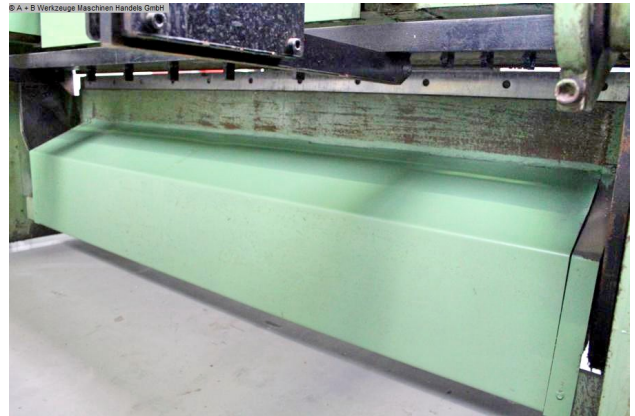

Rottweg 17 • D 48683 Ahaus
Tel. (0 25 61) 93 84-0
Fax (0 25 61) 93 84 36
Internet: www.ab-maschinen.de
E-Mail: info@ab-maschinen.de

Schweißtechnik
Lagereinrichtungen
Industriebedarf
Werkvertretungen
Gebrauchsmaschinen