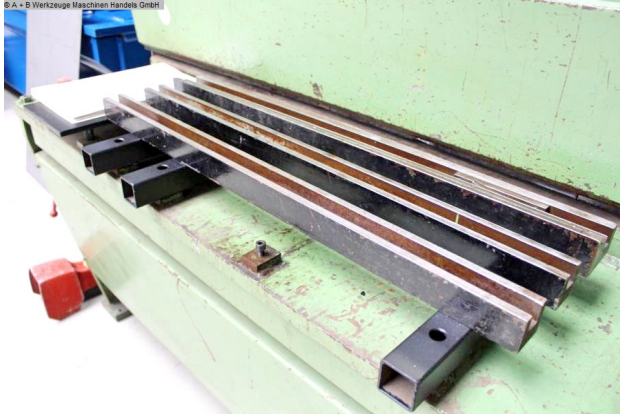

Rottweg 17 • D 48683 Ahaus
Tel. (0 25 61) 93 84-0
Fax (0 25 61) 93 84 36
Internet: www.ab-maschinen.de
E-Mail: info@ab-maschinen.de

Schweißtechnik
Lagereinrichtungen
Industriebedarf
Werkvertretungen
Gebrauchsmaschinen