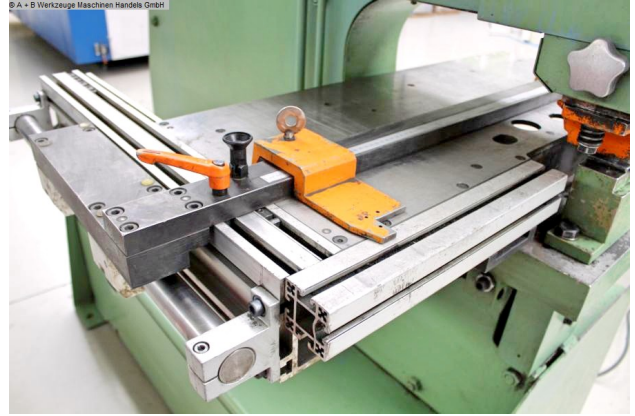

Rottweg 17 • D 48683 Ahaus
Tel. (0 25 61) 93 84-0
Fax (0 25 61) 93 84 36
Internet: www.ab-maschinen.de
E-Mail: info@ab-maschinen.de

Schweißtechnik
Lagereinrichtungen
Industriebedarf
Werkvertretungen
Gebrauchsmaschinen