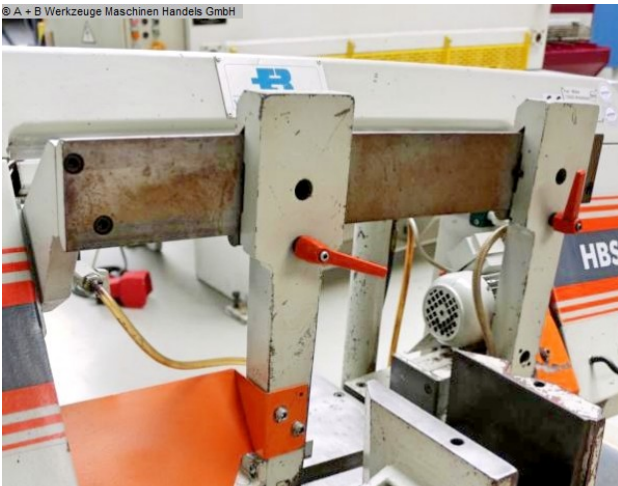

Rottweg 17 • D 48683 Ahaus
Tel. (0 25 61) 93 84-0
Fax (0 25 61) 93 84 36
Internet: www.ab-maschinen.de
E-Mail: info@ab-maschinen.de

Schweißtechnik
Lagereinrichtungen
Industriebedarf
Werkvertretungen
Gebrauchtmachines