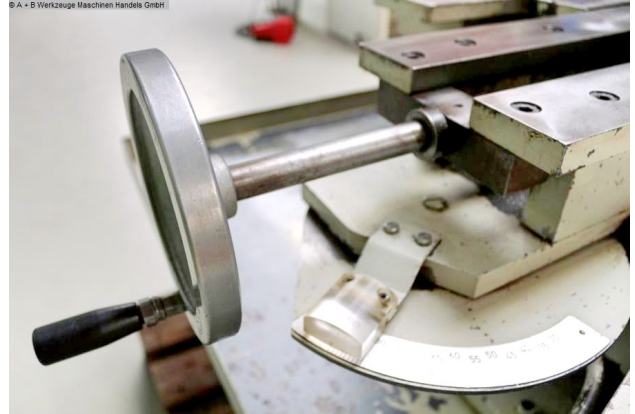

Rottweg 17 • D 48683 Ahaus
Tel. (0 25 61) 93 84-0
Fax (0 25 61) 93 84 36
Internet: www.ab-maschinen.de
E-Mail: info@ab-maschinen.de

Schweißtechnik
Lagereinrichtungen
Industriebedarf
Werkvertretungen
Gebrauchtmachines