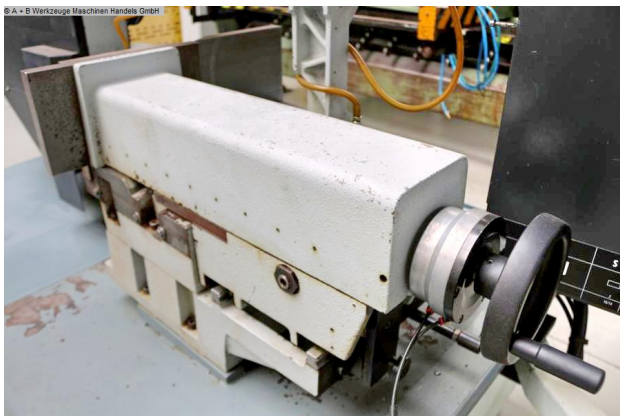

Rottweg 17 • D 48683 Ahaus
Tel. (0 25 61) 93 84-0
Fax (0 25 61) 93 84 36
Internet: www.ab-maschinen.de
E-Mail: info@ab-maschinen.de

Schweißtechnik
Lagereinrichtungen
Industriebedarf
Werkvertretungen
Gebrauchsmaschinen