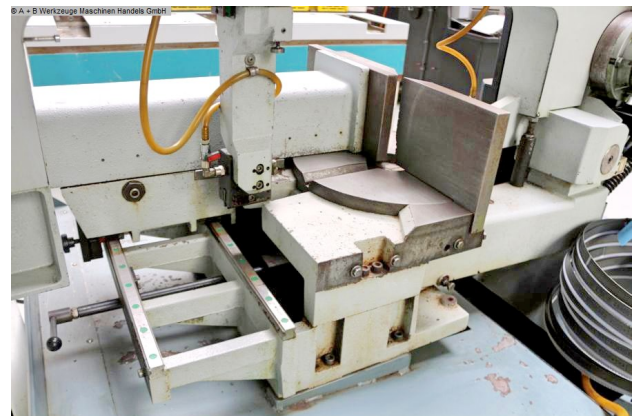

Rottweg 17 • D 48683 Ahaus
Tel. (0 25 61) 93 84-0
Fax (0 25 61) 93 84 36
Internet: www.ab-maschinen.de
E-Mail: info@ab-maschinen.de

Schweißtechnik
Lagereinrichtungen
Industriebedarf
Werkvertretungen
Gebrauchsmaschinen