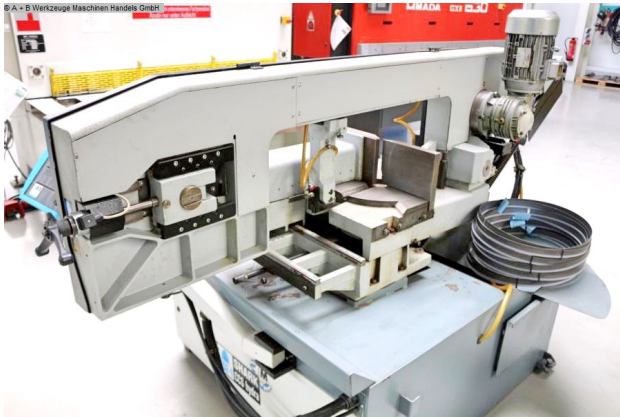

Rottweg 17 • D 48683 Ahaus
Tel. (0 25 61) 93 84-0
Fax (0 25 61) 93 84 36
Internet: www.ab-maschinen.de
E-Mail: info@ab-maschinen.de

Schweißtechnik
Lagereinrichtungen
Industriebedarf
Werkvertretungen
Gebrauchsmaschinen