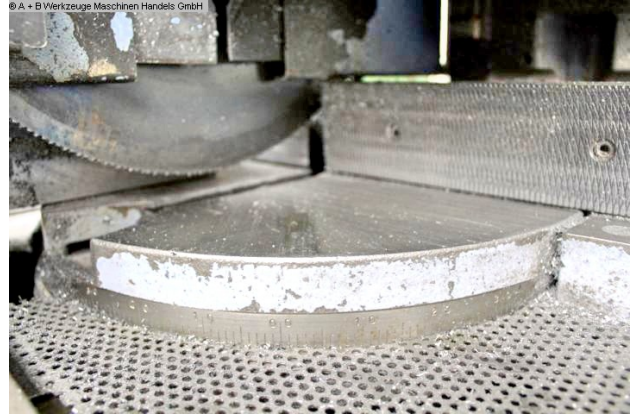

Rottweg 17 • D 48683 Ahaus
Tel. (0 25 61) 93 84-0
Fax (0 25 61) 93 84 36
Internet: www.ab-maschinen.de
E-Mail: info@ab-maschinen.de

Schweißtechnik
Lagereinrichtungen
Industriebedarf
Werkvertretungen
Gebrauchsmaschinen