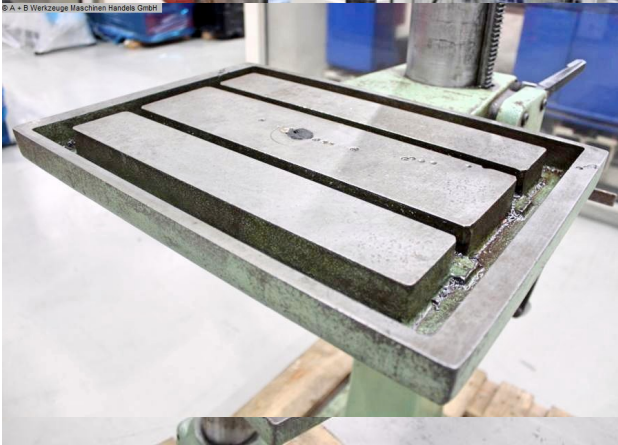

© A + B Werkzeuge Maschinen Handels GmbH