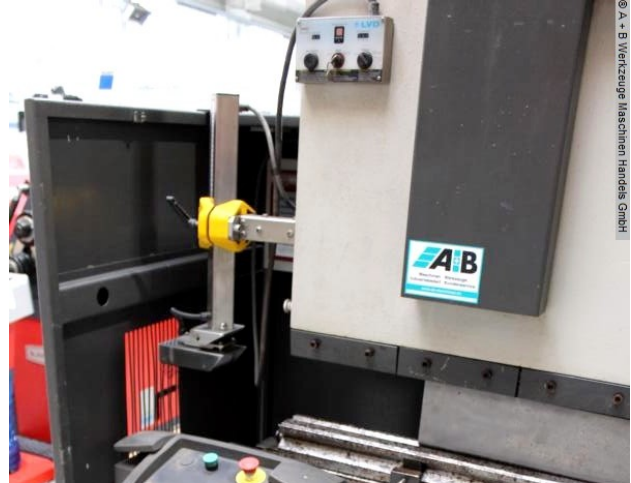

Rottweg 17 • D 48683 Ahaus
Tel. (0 25 61) 93 84-0
Fax (0 25 61) 93 84 36
Internet: www.ab-maschinen.de
E-Mail: info@ab-maschinen.de

Schweißtechnik
Lagereinrichtungen
Industriebedarf
Werkvertretungen
Gebrauchtmaschinen