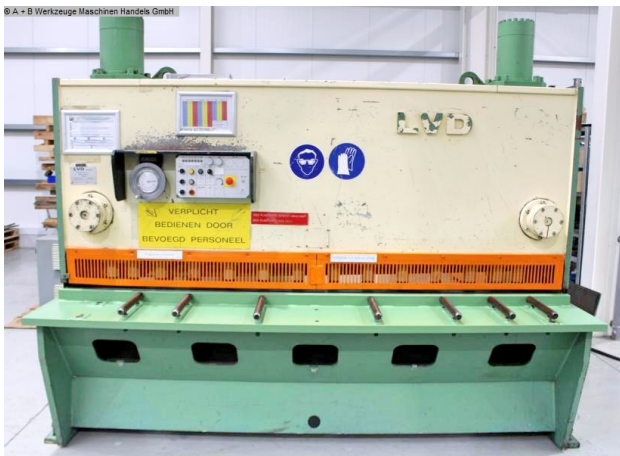

Technische Angaben

Blechbreite:	2500 mm
Blechstärke:	13.0 mm ST
Blechstärke:	8.0 mm VA
Hubzahl:	8 - 45 Hub/min
Niederhalter:	14 Stück
Arbeitshöhe:	845 mm
Hinteranschlag - verstellbar:	ca. 1000 mm
Ständerausladung:	100 mm
Steuerung:	konv.
Gesamtleistungsbedarf:	15.0 kW
Gewicht:	9250 kg
Abmessung L-B-H:	3400 x 2350 x 2550 mm

Maschinenbilder