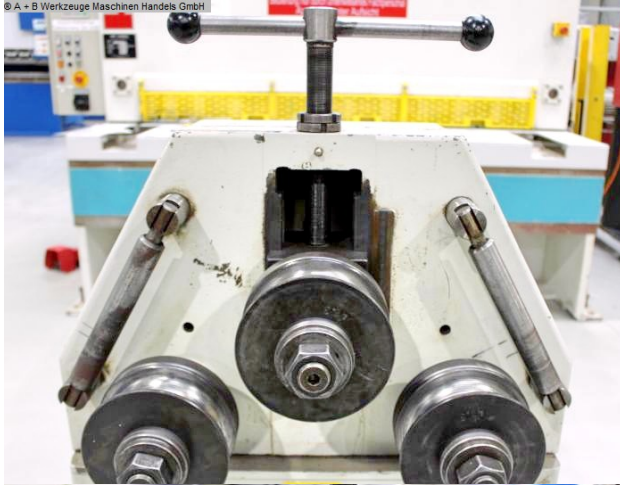

© A + B Werkzeuge Maschinen Handels GmbH

© A + B Werkzeuge Maschinen Handels GmbH