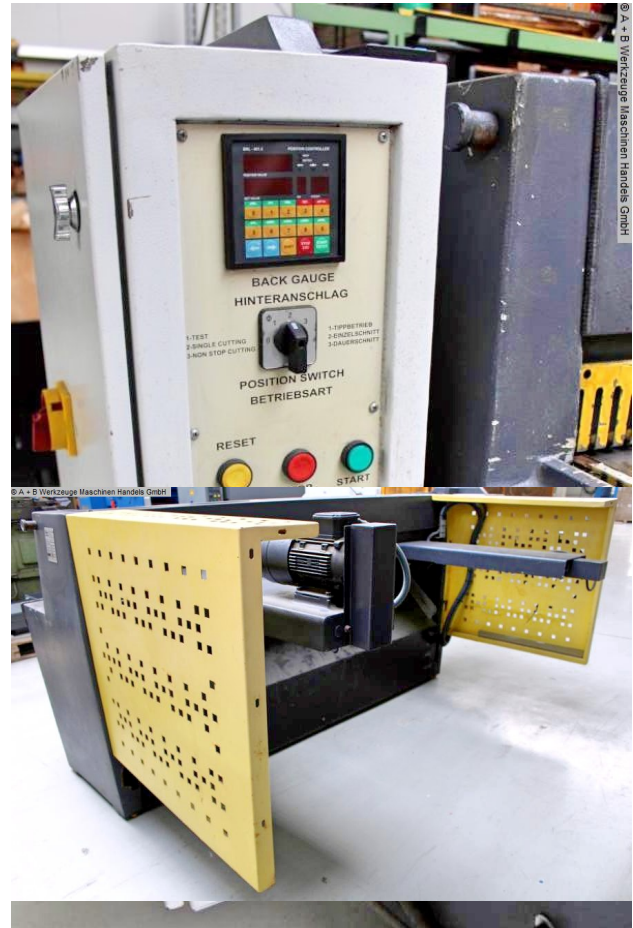

© A + B Werkzeuge Maschinen Handels GmbH