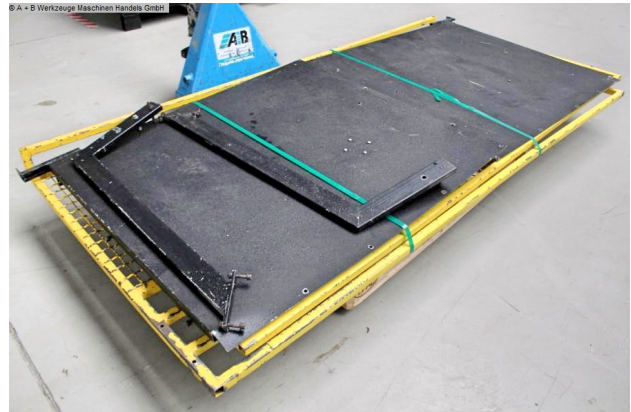

© A + B Werkzeuge Maschinen Handels GmbH