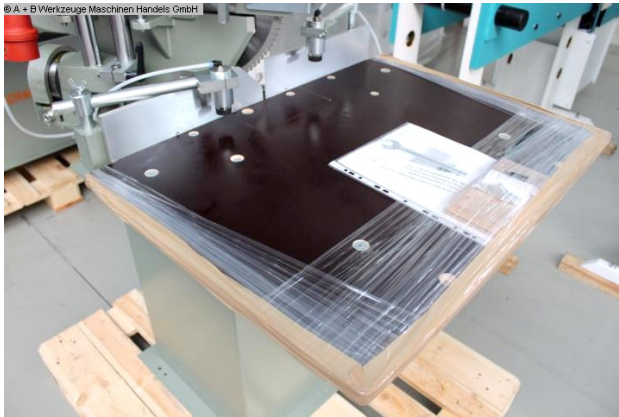

Rottweg 17 • D 48683 Ahaus
Tel. (0 25 61) 93 84-0
Fax (0 25 61) 93 84 36
Internet: www.ab-maschinen.de
E-Mail: info@ab-maschinen.de

Schweißtechnik
Lagereinrichtungen
Industriebedarf
Werkvertretungen
Gebrauchtmachines