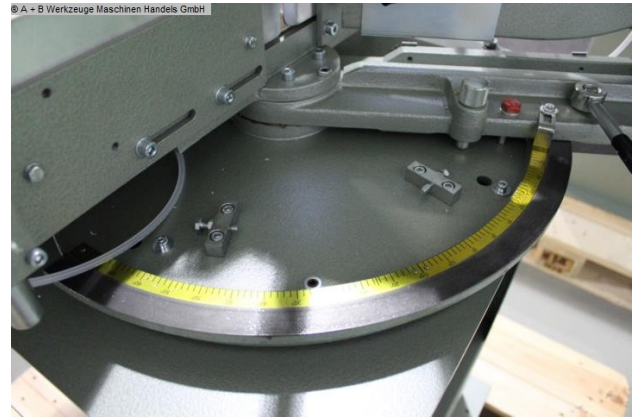

Rottweg 17 • D 48683 Ahaus
Tel. (0 25 61) 93 84-0
Fax (0 25 61) 93 84 36
Internet: www.ab-maschinen.de
E-Mail: info@ab-maschinen.de

Schweißtechnik
Lagereinrichtungen
Industriebedarf
Werkvertretungen
Gebrauchtmachines