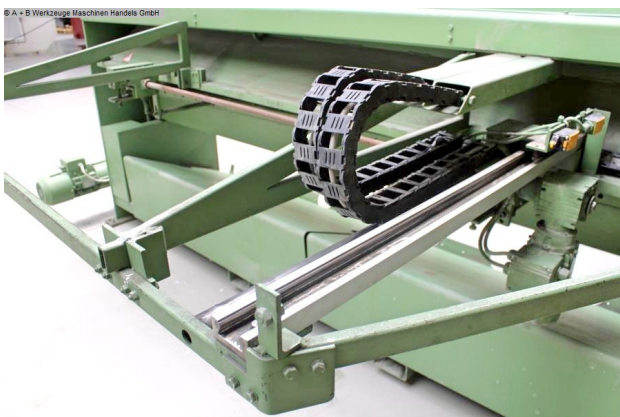

Rottweg 17 • D 48683 Ahaus
Tel. (0 25 61) 93 84-0
Fax (0 25 61) 93 84 36
Internet: www.ab-maschinen.de
E-Mail: info@ab-maschinen.de

Schweißtechnik
Lagereinrichtungen
Industriebedarf
Werkvertretungen
Gebrauchtmachines