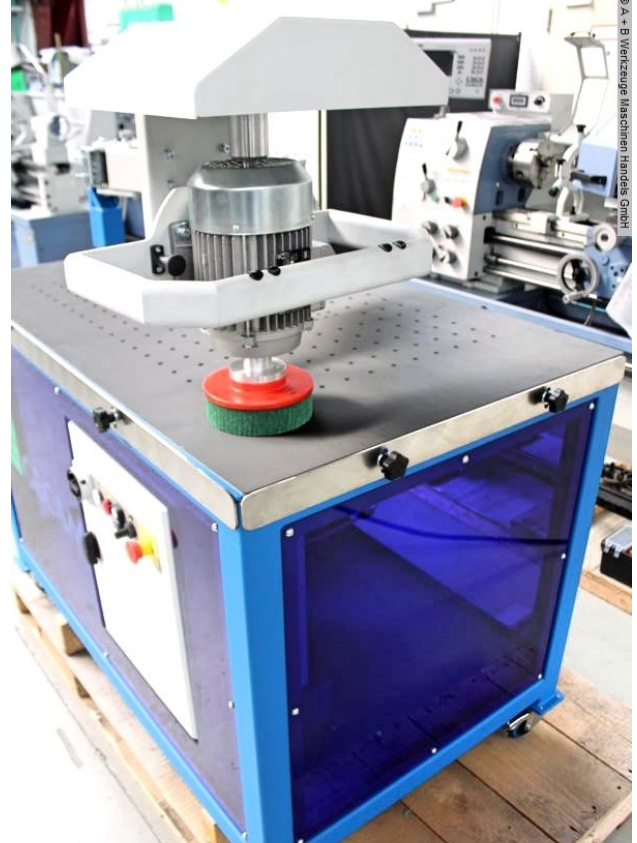

Rottweg 17 • D 48683 Ahaus
Tel. (0 25 61) 93 84-0
Fax (0 25 61) 93 84 36
Internet: www.ab-maschinen.de
E-Mail: info@ab-maschinen.de

Schweißtechnik
Lagereinrichtungen
Industriebedarf
Werkvertretungen
Gebrauchtmachines