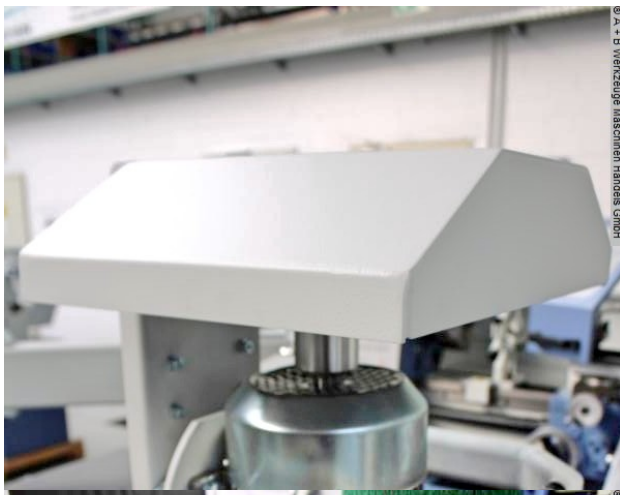

Rottweg 17 • D 48683 Ahaus
Tel. (0 25 61) 93 84-0
Fax (0 25 61) 93 84 36
Internet: www.ab-maschinen.de
E-Mail: info@ab-maschinen.de

Schweißtechnik
Lagereinrichtungen
Industriebedarf
Werkvertretungen
Gebrauchtmachines