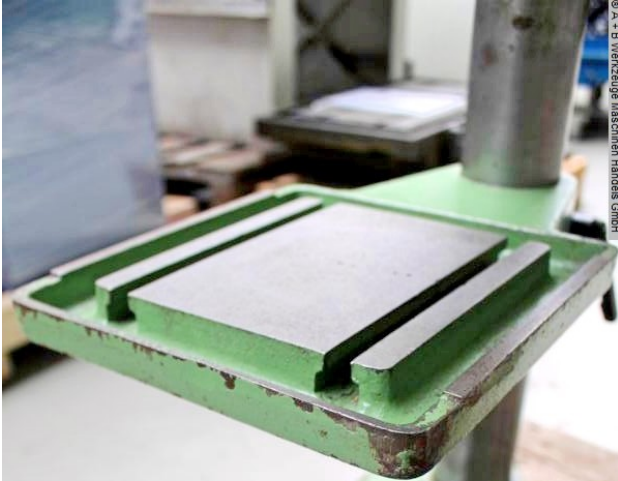

© A + B Werkzeuge Maschinen Handels GmbH

© A + B Werkzeuge Maschinen Handels GmbH

© A + B Werkzeuge Maschinen Handels GmbH