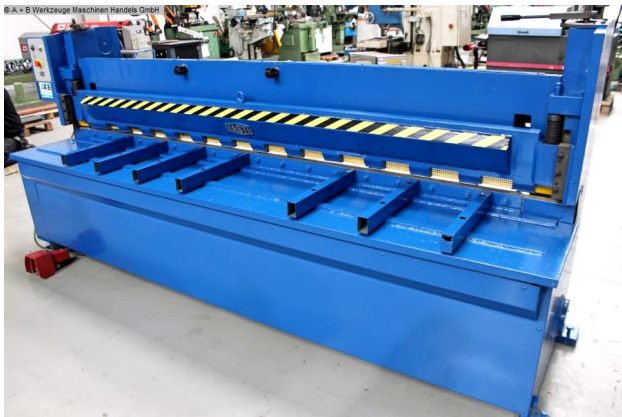

Technische Angaben

Blechbreite:	2540 mm
Blechstärke:	3.25 mm
Ausladung:	100 mm
Hubzahl:	60.0 Hub/min
Hinteranschlag - verstellbar:	530 mm
Spannung:	400 V
Motorleistung:	7.5 kW
Gewicht:	2450 kg
Abmessung L-B-H:	3600 x 1000 x 1560 mm

Maschinenbilder