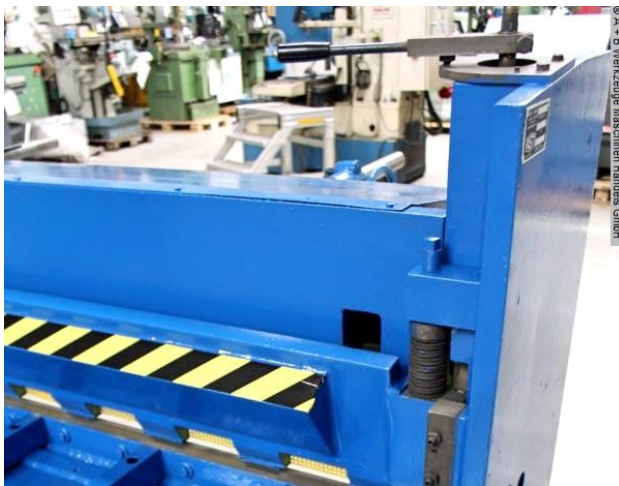

Rottweg 17 • D 48683 Ahaus
Tel. (0 25 61) 93 84-0
Fax (0 25 61) 93 84 36
Internet: www.ab-maschinen.de
E-Mail: info@ab-maschinen.de

Schweißtechnik
Lagereinrichtungen
Industriebedarf
Werkvertretungen
Gebrauchtmaschinen