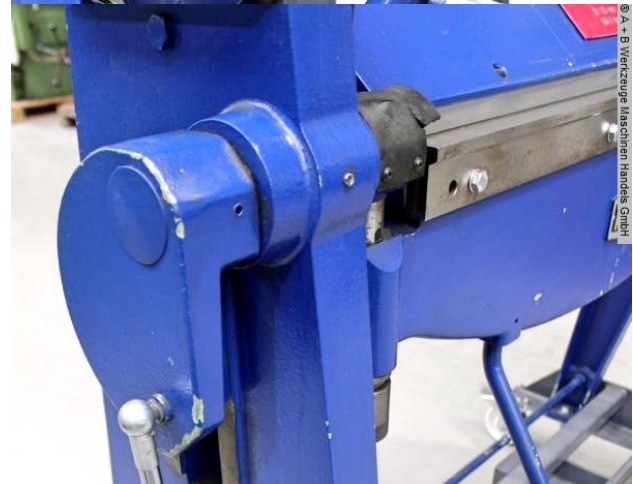

© A + B Werkzeuge Maschinen Handels GmbH