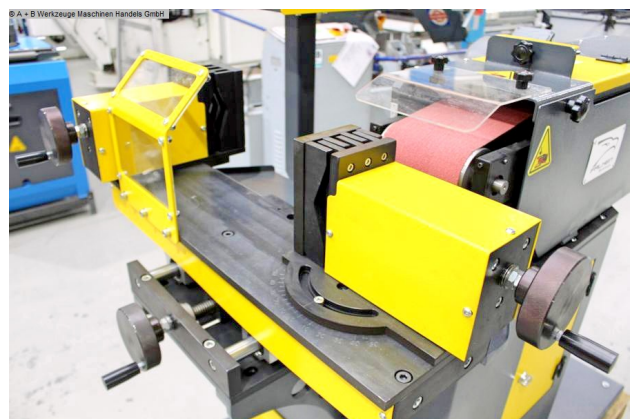

- Maschinenvideo - baugleiche Maschine -
<https://www.youtube.com/watch?v=LXP09NFTnlw&t=1s>

Die FALKEN PN 38/140 ist eine multifunktionelle
Schleifmaschine zum Rohr- und Profilenschleifen

Ausstattung :

- robuste elektro-motorische Rohr-Profil Ausschleifmaschine
- ermöglicht Einkerbungen bis zu einem Winkel von 50°
- großdimensionierte Planschleiffläche mit Schutzabdeckung
- 2x Bandgeschwindigkeiten
- Bedienpult, vorne links - inkl. NOT Aus Taster
- Schleifband einfach und schnell austauschbar
- Schraubstockbewegung nach rechts ? links, vorwärts & rückwärts möglich

- seitlicher Schleifstaub-Auffangbehälter
 - horizontale & vertikale Schleifausrichtung möglich
 - 1x Satz Schleifrollen mit Lieferumfang enthalten (Ø 76-90-114 mm)
- * weitere Abmessungen optional gegen Aufpreis möglich

Technische Angaben

Bandbreite:	150 mm
Bandlänge:	2000 mm
Bandgeschwindigkeit:	1400 / 2800 U/min
Rohrdurchmesser:	40 - 140 mm
Spannung:	380 V
Gesamtleistungsbedarf:	3.0 kW
Maschinengewicht ca.:	360 kg.

Maschinenbilder