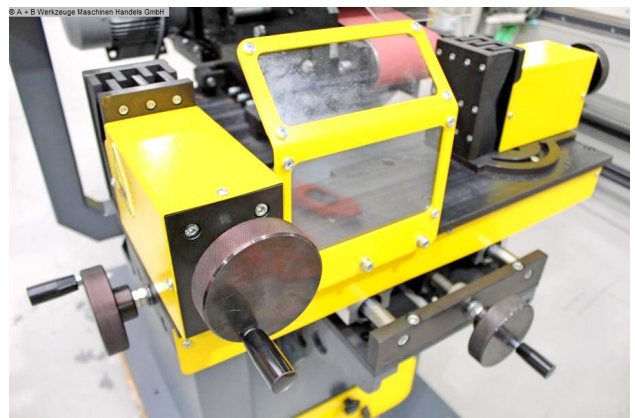

- Maschinenvideo - baugleiche Maschine -
<https://www.youtube.com/watch?v=LXP09NFTnlw&t=1s>

Die FALKEN PN 38/140 ist eine multifunktionelle
Schleifmaschine zum Rohr- und Profilenschleifen

Ausstattung :

- robuste elektro-motorische Rohr-Profil Ausschleifmaschine
- ermöglicht Einkerbungen bis zu einem Winkel von 50°
- großdimensionierte Planschleiffläche mit Schutzabdeckung
- 2x Bandgeschwindigkeiten
- Bedienpult, vorne links - inkl. NOT Aus Taster
- Schleifband einfach und schnell austauschbar
- Schraubstockbewegung nach rechts ? links, vorwärts & rückwärts möglich

- seitlicher Schleifstaub-Auffangbehälter
 - horizontale & vertikale Schleifausrichtung möglich
 - 1x Satz Schleifrollen mit Lieferumfang enthalten (Ø 76-90-114 mm)
- * weitere Abmessungen optional gegen Aufpreis möglich

Technische Angaben

Bandbreite:	150 mm
Bandlänge:	2000 mm
Bandgeschwindigkeit:	1400 / 2800 U/min
Rohrdurchmesser:	40 - 140 mm
Spannung:	380 V
Gesamtleistungsbedarf:	3.0 kW
Maschinengewicht ca.:	360 kg.

Maschinenbilder