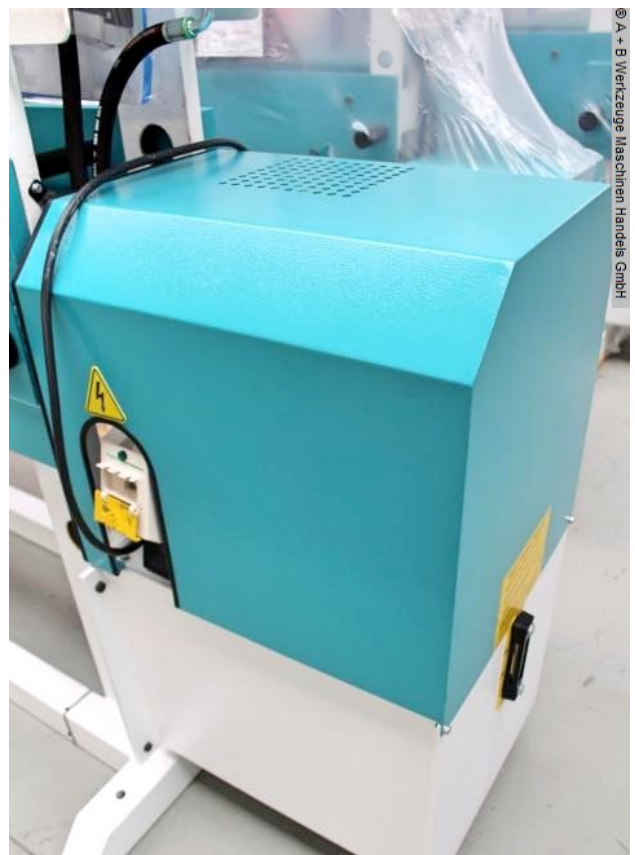

Rottweg 17 • D 48683 Ahaus
Tel. (0 25 61) 93 84-0
Fax (0 25 61) 93 84 36
Internet: www.ab-maschinen.de
E-Mail: info@ab-maschinen.de

Schweißtechnik
Lagereinrichtungen
Industriebedarf
Werksvertretungen
Gebrauchtmachines