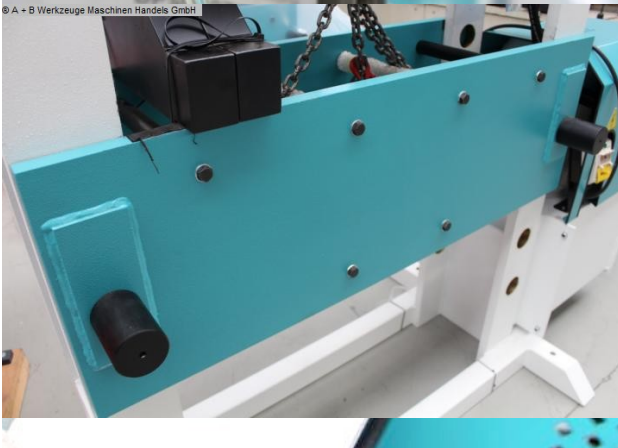

© A + B Werkzeuge Maschinen Handels GmbH