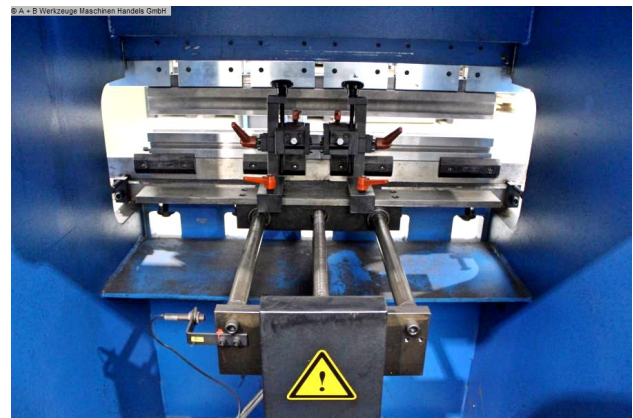

Rottweg 17 • D 48683 Ahaus
Tel. (0 25 61) 93 84-0
Fax (0 25 61) 93 84 36
Internet: www.ab-maschinen.de
E-Mail: info@ab-maschinen.de

Schweißtechnik
Lagereinrichtungen
Industriebedarf
Werksvertretungen
Gebrauchsmaschinen