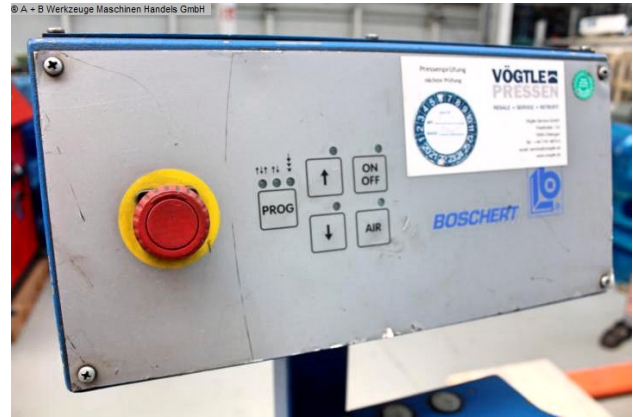

Rottweg 17 • D 48683 Ahaus
Tel. (0 25 61) 93 84-0
Fax (0 25 61) 93 84 36
Internet: www.ab-maschinen.de
E-Mail: info@ab-maschinen.de

Schweißtechnik
Lagereinrichtungen
Industriebedarf
Werksvertretungen
Gebrauchtmachines