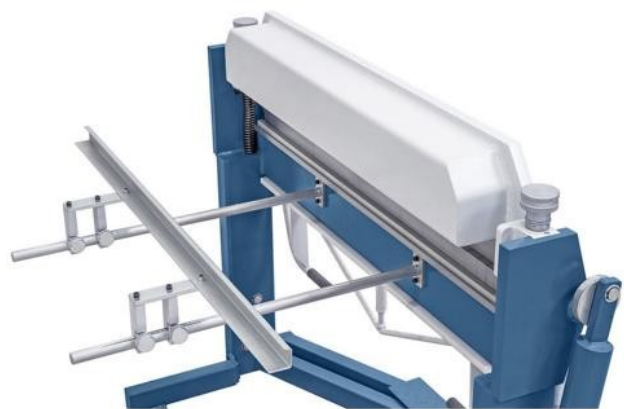

© A + B Werkzeuge Maschinen Handels GmbH