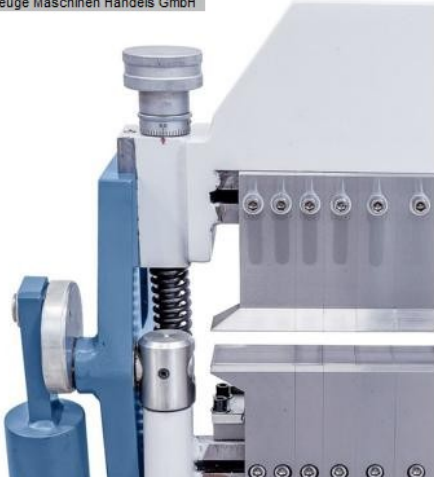

© A + B Werkzeuge Maschinen Handels GmbH