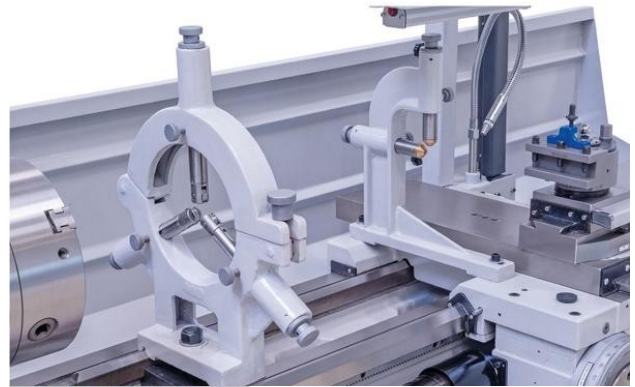

© A + B Werkzeuge Maschinen Handels GmbH