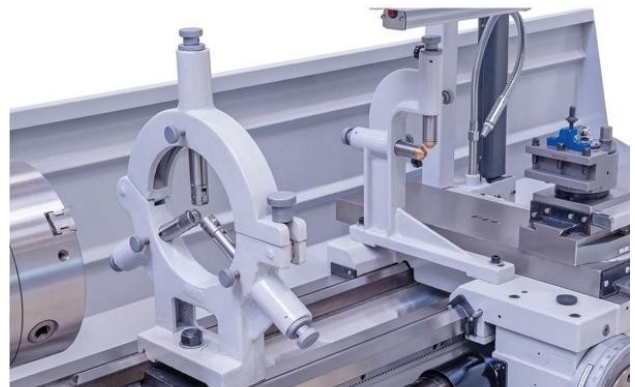

© A + B Werkzeuge Maschinen Handels GmbH