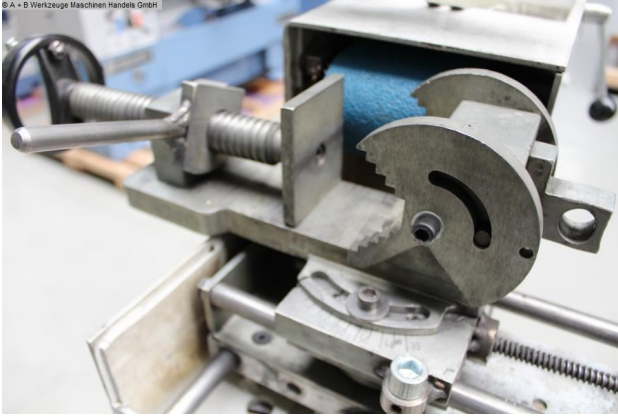

Rottweg 17 • D 48683 Ahaus
Tel. (0 25 61) 93 84-0
Fax (0 25 61) 93 84 36
Internet: www.ab-maschinen.de
E-Mail: info@ab-maschinen.de

Schweißtechnik
Lagereinrichtungen
Industriebedarf
Werkvertretungen
Gebrauchtmaschinen