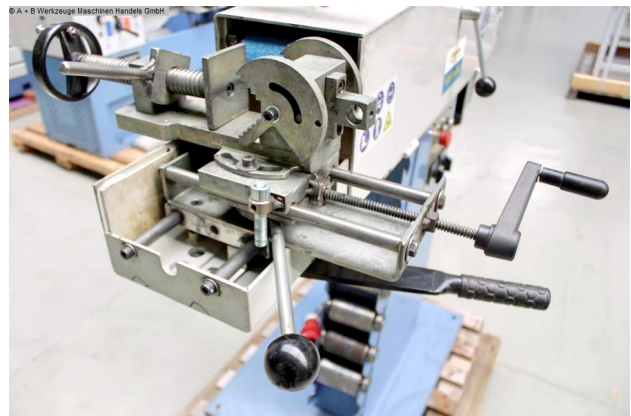

Technische Angaben

Bandbreite:	100 mm
Bandlänge:	2000 mm
Bandgeschwindigkeit:	15.0 + 30.0 m/sec
Rohrdurchmesser:	20 - 76 mm
Winkel verstellbar von - bis:	30 - 90 Grad
Absaugutzen-Durchmesser:	2 x 75 mm
Motordrehzahlen::	1420 / 2660 Upm.
Planschleifeinrichtung:	400 x 100 mm
Gesamtleistungsbedarf:	2.2 / 2.8 kW
Maschinengewicht ca.:	167 kg.
Abmessung L-B-H:	750 x 1400 x 1200 mm

Maschinenbilder