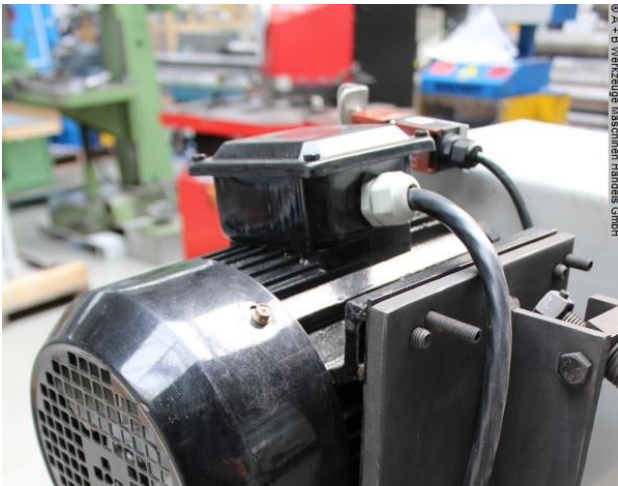

Rottweg 17 • D 48683 Ahaus
Tel. (0 25 61) 93 84-0
Fax (0 25 61) 93 84 36
Internet: www.ab-maschinen.de
E-Mail: info@ab-maschinen.de

Schweißtechnik
Lagereinrichtungen
Industriebedarf
Werkvertretungen
Gebrauchtmaschinen