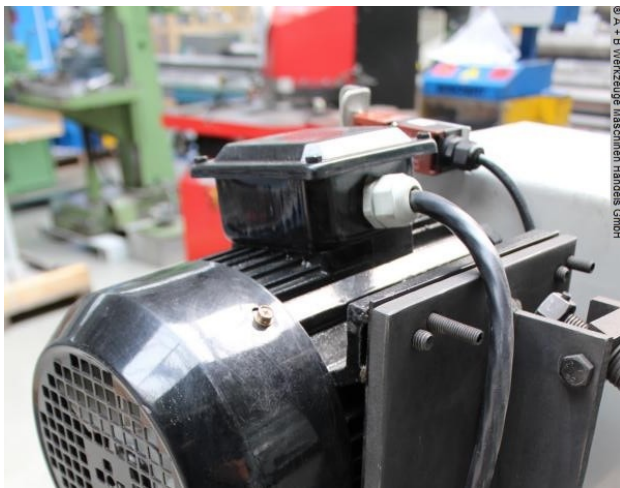

Rottweg 17 • D 48683 Ahaus
Tel. (0 25 61) 93 84-0
Fax (0 25 61) 93 84 36
Internet: www.ab-maschinen.de
E-Mail: info@ab-maschinen.de

Schweißtechnik
Lagereinrichtungen
Industriebedarf
Werkvertretungen
Gebrauchsmaschinen