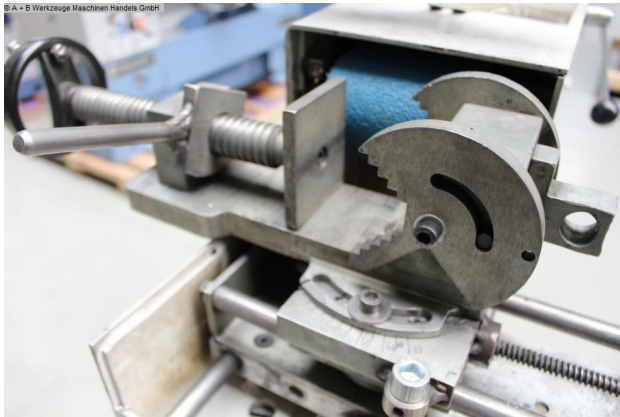

Rottweg 17 • D 48683 Ahaus
Tel. (0 25 61) 93 84-0
Fax (0 25 61) 93 84 36
Internet: www.ab-maschinen.de
E-Mail: info@ab-maschinen.de

Schweißtechnik
Lagereinrichtungen
Industriebedarf
Werkvertretungen
Gebrauchsmaschinen