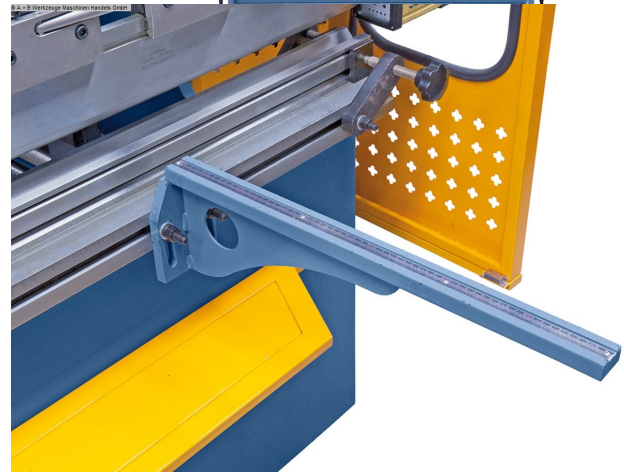

© A + B Werkzeuge Maschinen Handels GmbH