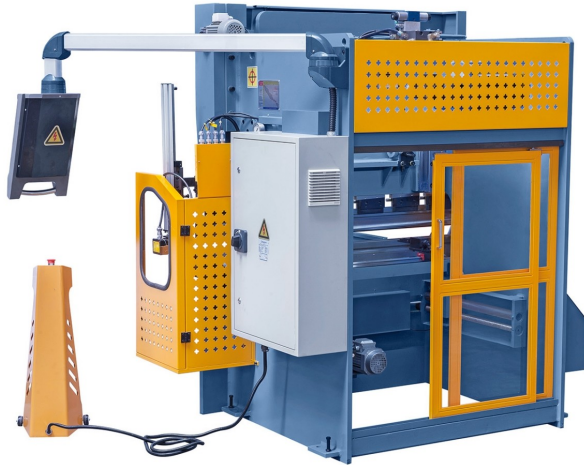

Rottweg 17 • D 48683 Ahaus
Tel. (0 25 61) 93 84-0
Fax (0 25 61) 93 84 36
Internet: www.ab-maschinen.de
E-Mail: info@ab-maschinen.de

Schweißtechnik
Lagereinrichtungen
Industriebedarf
Werkvertretungen
Gebrauchtmachines

© A + B Werkzeuge Maschinen Handels GmbH