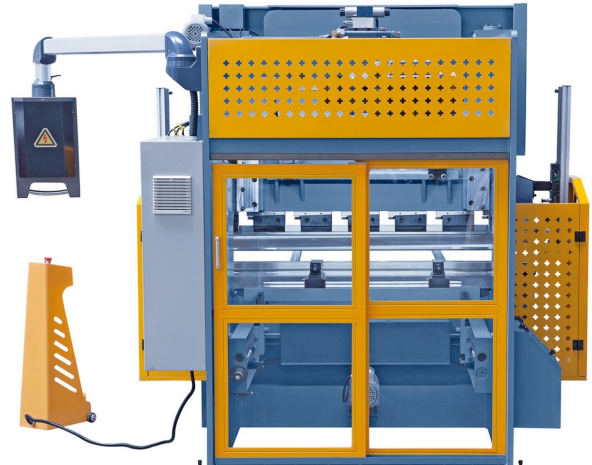

© A + B Werkzeuge Maschinen Handels GmbH

© A + B Werkzeuge Maschinen Handels GmbH