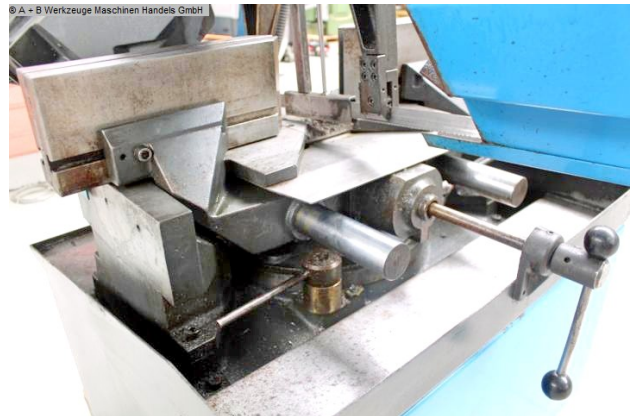

Rottweg 17 • D 48683 Ahaus
Tel. (0 25 61) 93 84-0
Fax (0 25 61) 93 84 36
Internet: www.ab-maschinen.de
E-Mail: info@ab-maschinen.de

Schweißtechnik
Lagereinrichtungen
Industriebedarf
Werkvertretungen
Gebrauchtmaschinen