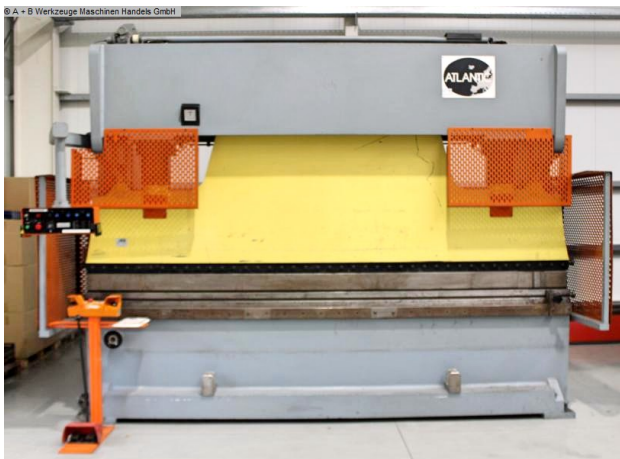

Technische Angaben

Druck:	300 t
Abkantlänge:	4100 mm
Ständerweite:	3710 mm
Hub - stufenlos einstellbar:	250 mm
Ständerausladung:	330 mm
Einbauhöhe:	500 mm
Tischhöhe:	940 mm
Tischbreite:	250 mm
Arbeitsgeschwindigkeit:	7.0 mm/sec
Rückzugsgeschwindigkeit:	90.0 mm/sec
Steuerung:	konv.
Betriebsdruck:	max. 305 bar
Spannung:	380 V
Gesamtleistungsbedarf:	22.5 kW
Gewicht:	25200 kg
Abmessung L-B-H:	4320 x 2100 x 3500 mm

Maschinenbilder