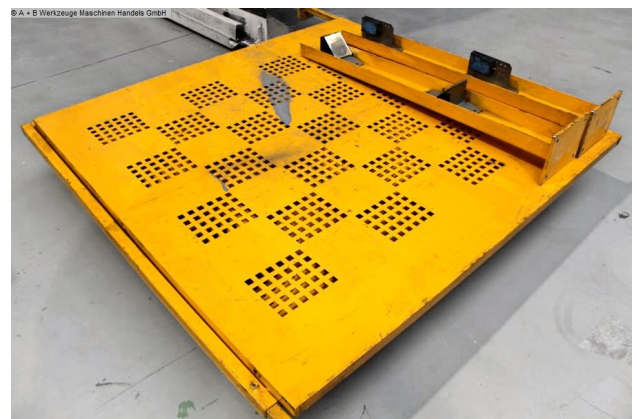

Rottweg 17 • D 48683 Ahaus
Tel. (0 25 61) 93 84-0
Fax (0 25 61) 93 84 36
Internet: www.ab-maschinen.de
E-Mail: info@ab-maschinen.de

Schweißtechnik
Lagereinrichtungen
Industriebedarf
Werkvertretungen
Gebrauchtmaschinen