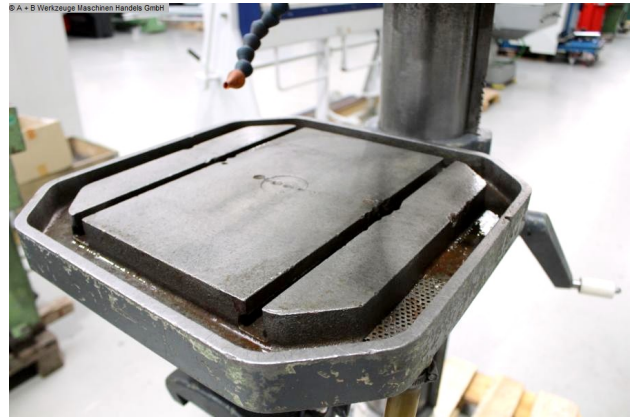

Rottweg 17 • D 48683 Ahaus
Tel. (0 25 61) 93 84-0
Fax (0 25 61) 93 84 36
Internet: www.ab-maschinen.de
E-Mail: info@ab-maschinen.de

Schweißtechnik
Lagereinrichtungen
Industriebedarf
Werkvertretungen
Gebrauchtmachines