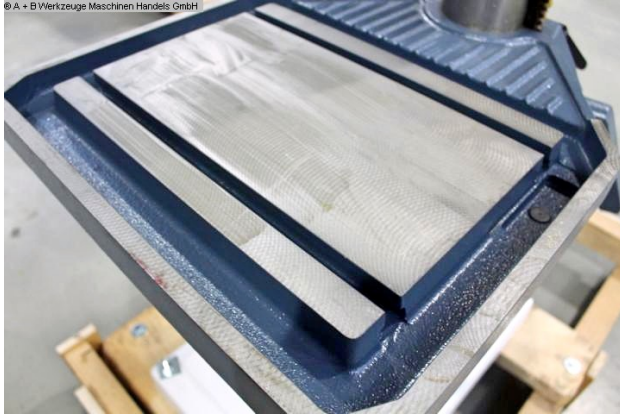

© A + B Werkzeuge Maschinen Handels GmbH