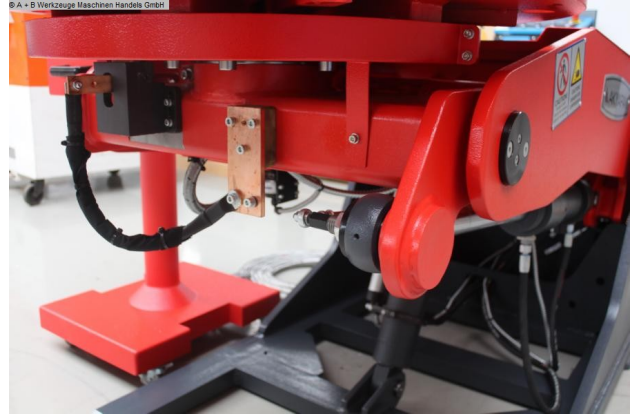

Rottweg 17 • D 48683 Ahaus
Tel. (0 25 61) 93 84-0
Fax (0 25 61) 93 84 36
Internet: www.ab-maschinen.de
E-Mail: info@ab-maschinen.de

Schweißtechnik
Lagereinrichtungen
Industriebedarf
Werkvertretungen
Gebrauchtmachines