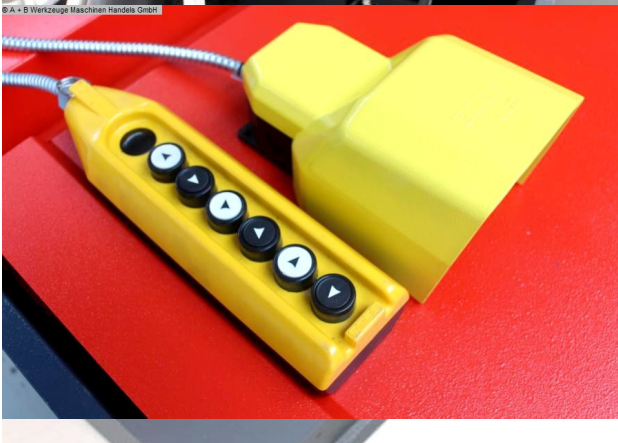

Rottweg 17 • D 48683 Ahaus
Tel. (0 25 61) 93 84-0
Fax (0 25 61) 93 84 36
Internet: www.ab-maschinen.de
E-Mail: info@ab-maschinen.de

Schweißtechnik
Lagereinrichtungen
Industriebedarf
Werkvertretungen
Gebrauchtmachines