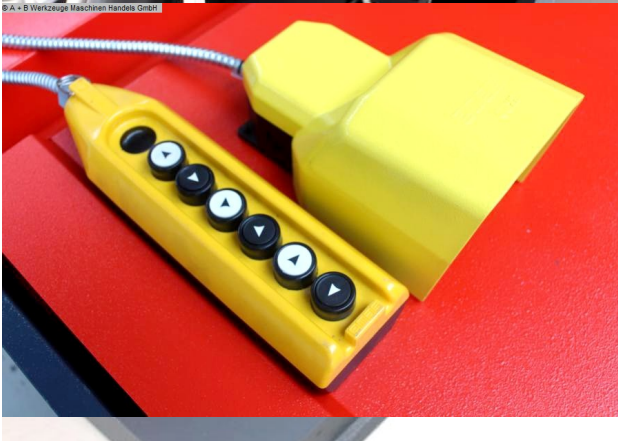

Rottweg 17 • D 48683 Ahaus
Tel. (0 25 61) 93 84-0
Fax (0 25 61) 93 84 36
Internet: www.ab-maschinen.de
E-Mail: info@ab-maschinen.de

Schweißtechnik
Lagereinrichtungen
Industriebedarf
Werkvertretungen
Gebrauchsmaschinen