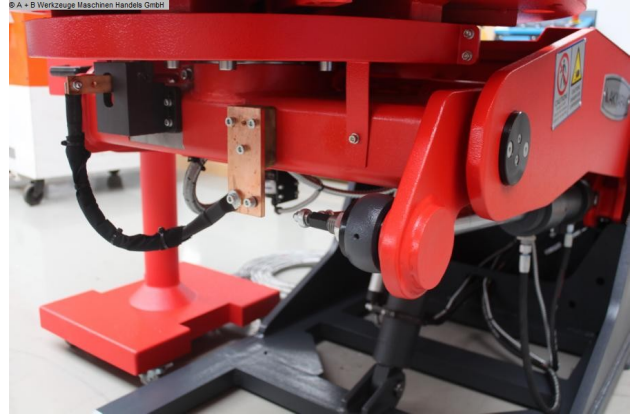

Rottweg 17 • D 48683 Ahaus
Tel. (0 25 61) 93 84-0
Fax (0 25 61) 93 84 36
Internet: www.ab-maschinen.de
E-Mail: info@ab-maschinen.de

Schweißtechnik
Lagereinrichtungen
Industriebedarf
Werkvertretungen
Gebrauchsmaschinen