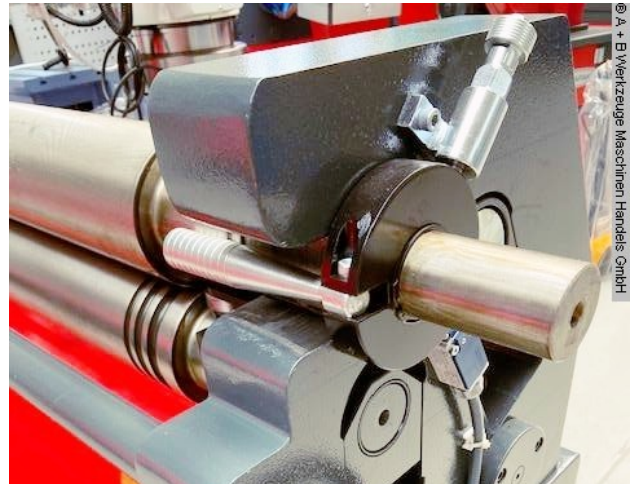

© A + B Werkzeuge Maschinen Handels GmbH

© A + B Werkzeuge Maschinen Handels GmbH

© A + B Werkzeuge Maschinen Handels GmbH