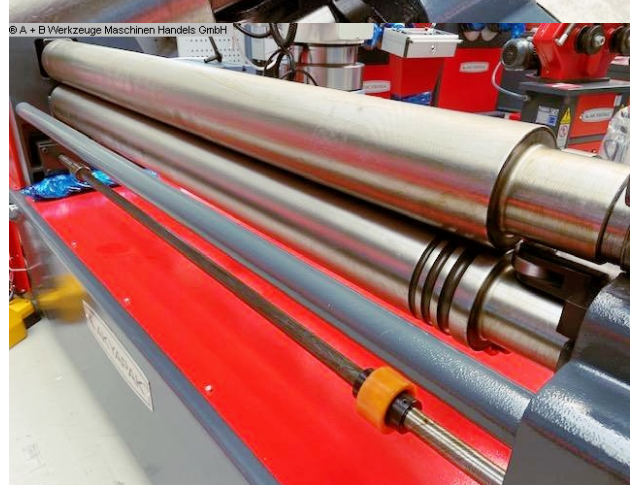

Rottweg 17 • D 48683 Ahaus
Tel. (0 25 61) 93 84-0
Fax (0 25 61) 93 84 36
Internet: www.ab-maschinen.de
E-Mail: info@ab-maschinen.de

Schweißtechnik
Lagereinrichtungen
Industriebedarf
Werkvertretungen
Gebrauchtmaschinen