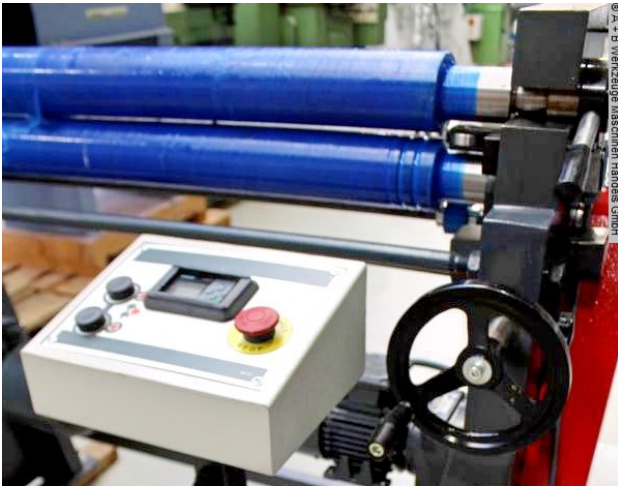

Rottweg 17 • D 48683 Ahaus
Tel. (0 25 61) 93 84-0
Fax (0 25 61) 93 84 36
Internet: www.ab-maschinen.de
E-Mail: info@ab-maschinen.de

Schweißtechnik
Lagereinrichtungen
Industriebedarf
Werkvertretungen
Gebrauchtmaschinen